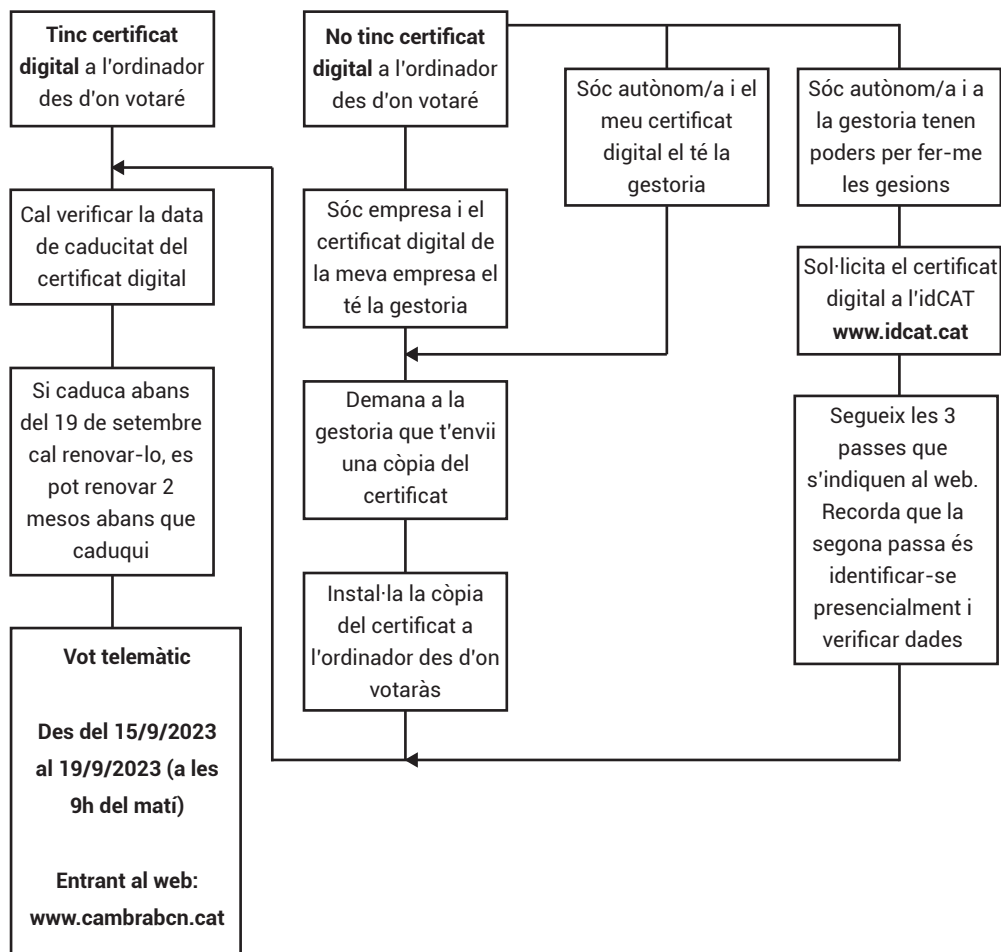

■ COM VOTAR TELEMÀTICAMENT: Del 15 al 19 de setembre (fins les 9 del matí)

Cal certificat digital instal·lat a l'ordinador des d'on votar

Com verificar la caducitat?

Internet Explorer: Eines > Opcions d'internet > Contingut > Certificats > Personal

Firefox: Opcions > Privadesa i Seguretat > Certificats > Mostra els certificats > Els vostres certificats

Exemple

Nom del certificat	Emès per (entitat)	Data de venciment	Número de sèrie
Nom i cognoms	EC-Ciutadania	11/02/2024	<2365-67814Q>
Nom i cognoms	AC FNMT Usuarios	07/05/2024	ID de FNMT-RC

■ COM VOTAR PRESENCIALMENT

El dia 20 de setembre a cadascuna de les delegacions comarcals de la Cambra de Comerç, que podeu trobar a:

- Barcelona
- Badalona
- Berga
- Granollers
- Hospitalet de Llobregat
- Igualada
- Mataró
- Sant Feliu de Llobregat
- Vic
- Vilafranca del Penedès
- Vilanova i la Geltrú

Podeu consultar els punts de servei a www.cambrabcn.org/on-som/punts-de-servei

■ FUNCIONAMENT APLICACIÓ DE VOT

Tant si es vota telemàticament com si es vota presencialment, el vot es farà digitalment. Tingues en compte que segurament **tens més d'un vot!**

Segueix aquesta llista de passes i no perdis cap dels teus vots disponibles:

Una persona votant pot tenir més d'un NIF, cal votar per cada NIF diferent!

- └─ Un NIF o DNI pot tenir vot a **més d'un grup d'activitat**
  - └─ Un grup d'activitat pot tenir més d'una vocalia, en pot tenir 1, 2 o 3!
    - └─ Si el grup té **3 vocalies són 3 vots**
    - └─ Si el grup té **2 vocalies són 2 vots**
    - └─ Si el grup té **1 vocalia és només un vot**
  - └─ Cada vocalia té una empresa EINES DE PAÍS candidata
    - └─ Trobaràs el nom de l'empresa+representant a www.unpasmescambra.cat/candidatura

Per acabar la votació t'arribarà una notificació amb un número que hauràs d'introduir per verificar la teva identitat.